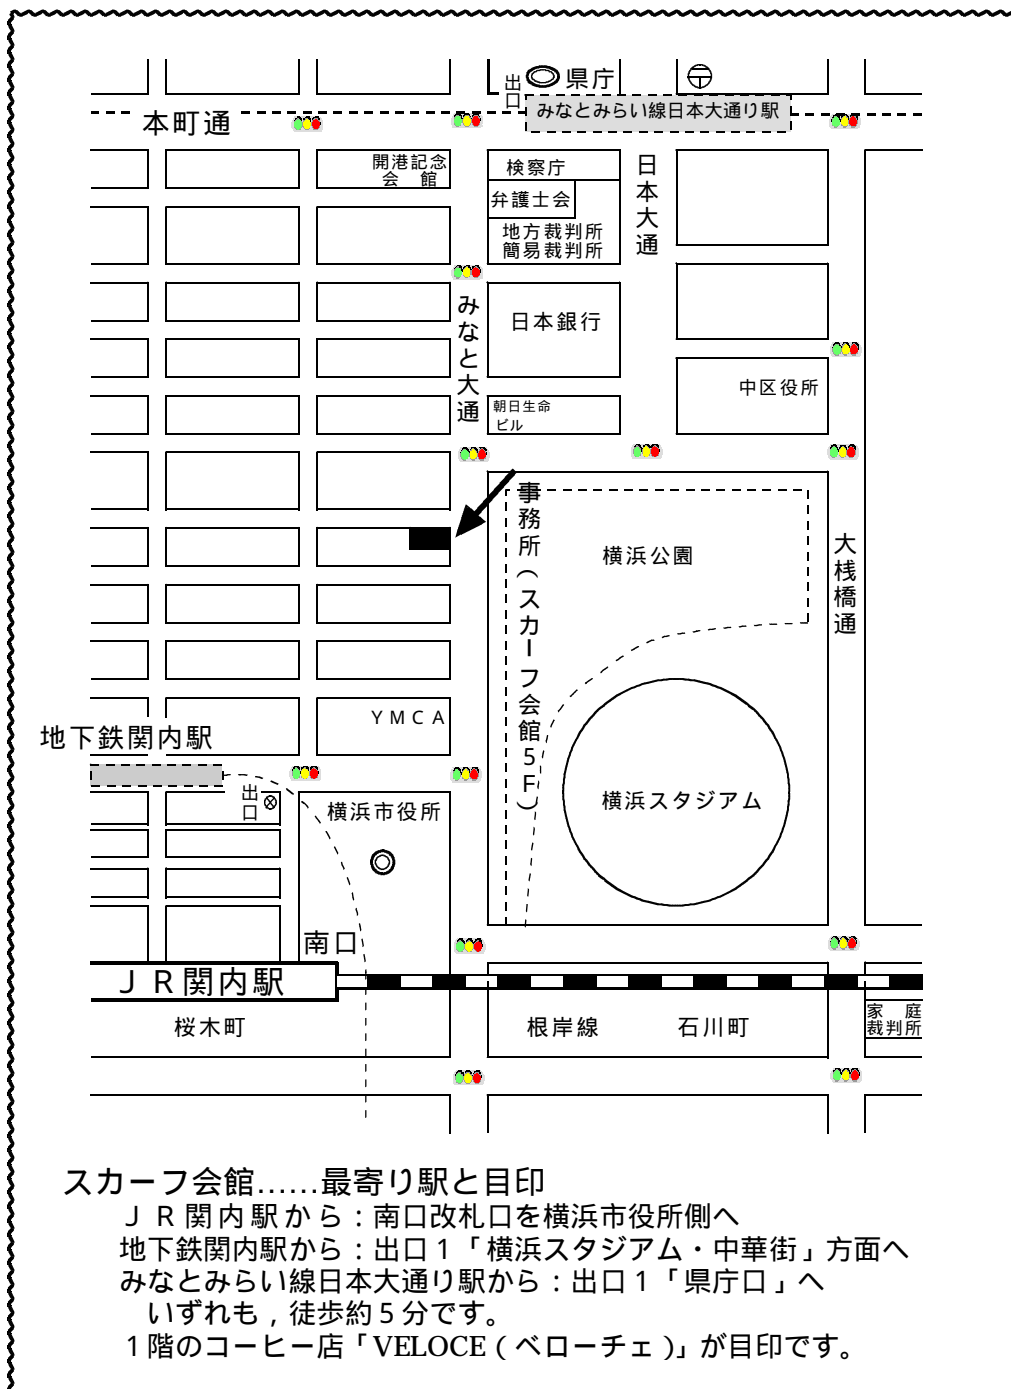

事務所のご案内

よこはま第一法律事務所

〒231-0013 横浜市中区住吉町1丁目2番地
スカーフ会館5階

電話 045-228-2088
FAX 045-228-2055

スカーフ会館.....最寄り駅と目印

J R 関内駅から：南口改札口を横浜市役所側へ

地下鉄関内駅から：出口1「横浜スタジアム・中華街」方面へ

みなとみらい線日本大通り駅から：出口1「県庁口」へ

いずれも、徒歩約5分です。

1階のコーヒー店「VELOCE (ベローチェ)」が目印です。